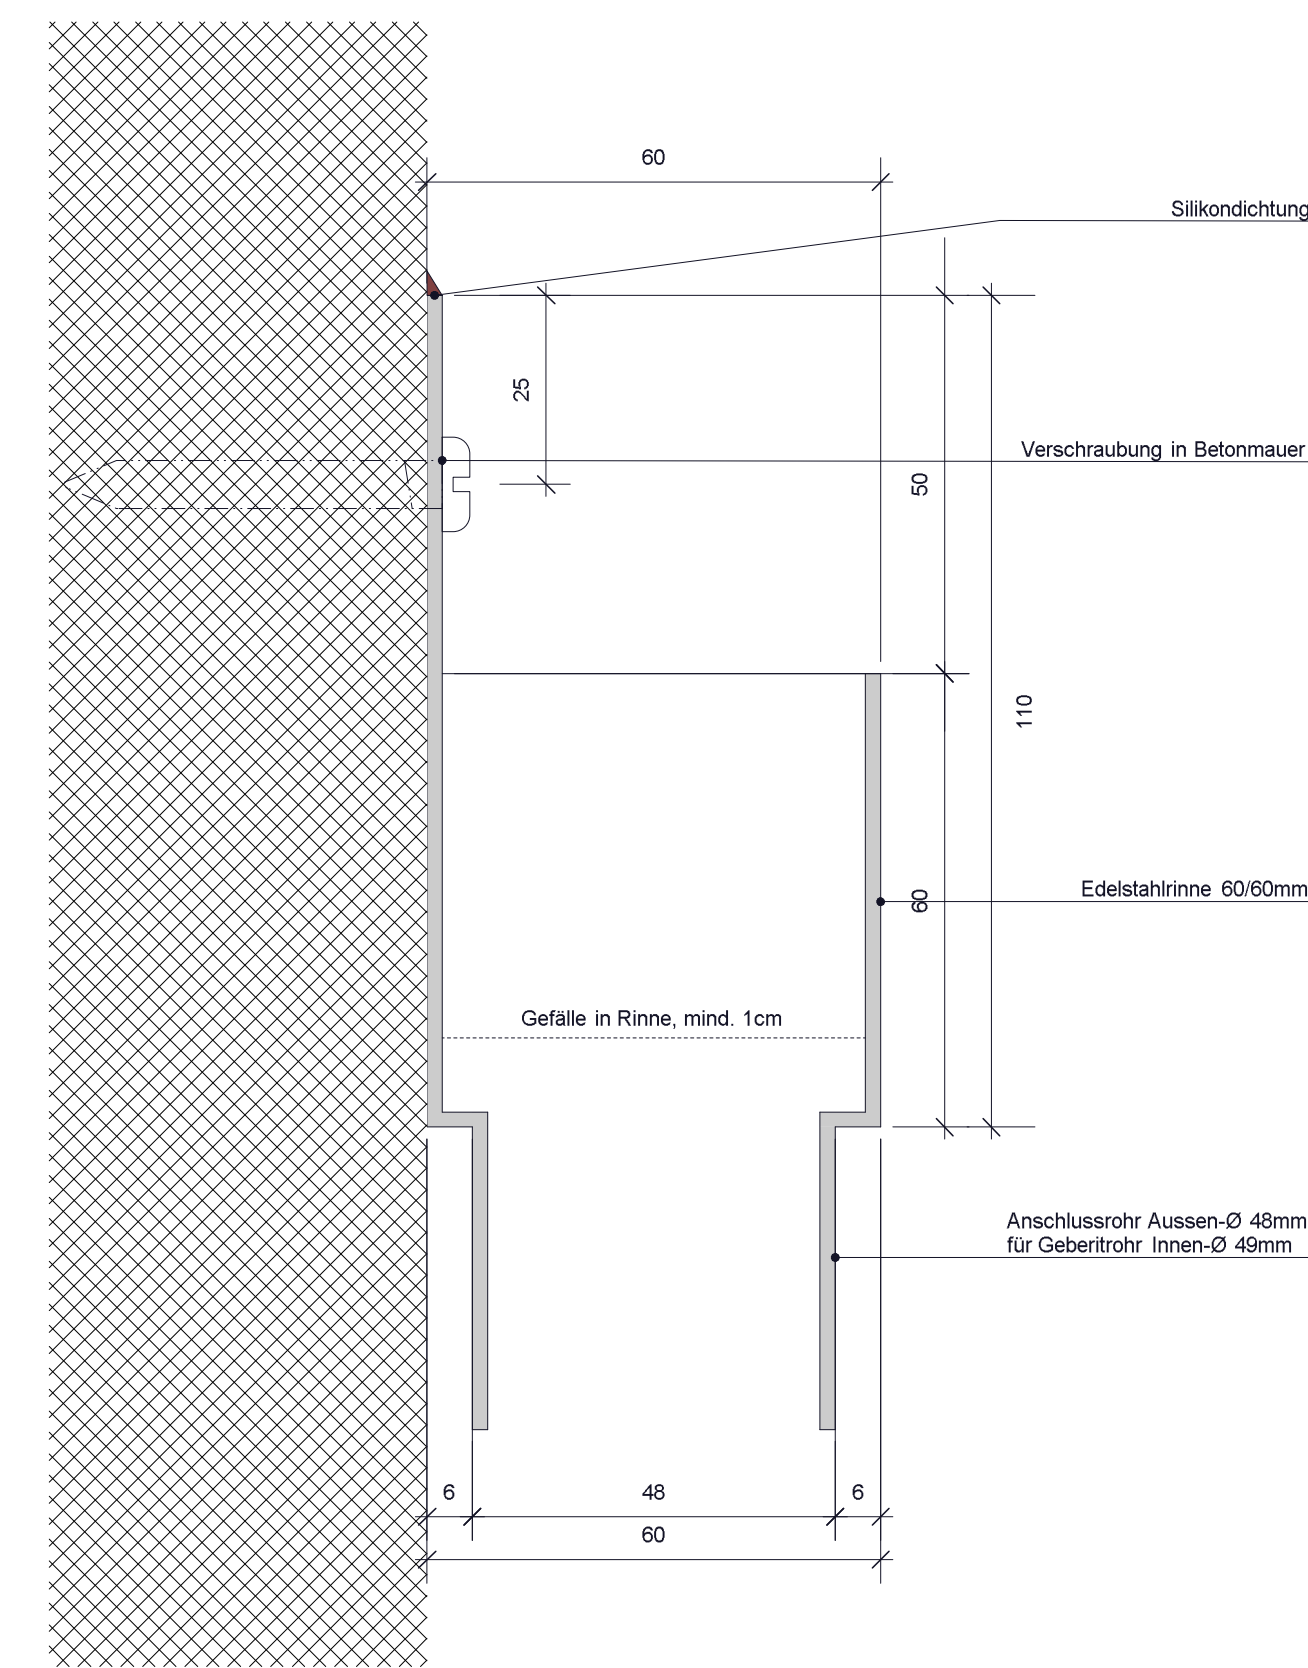

Ansicht Aussenküche 1:20

Aufsicht Aussenküche 1:20

Aufsicht Steinplatte 1:20

Schnitt Aussenküche 1:20

Schnitt Detail 1:1

Schnitt Detail Wasserauffangrinne, Abfluss 1:1

Detail 2, 1:1