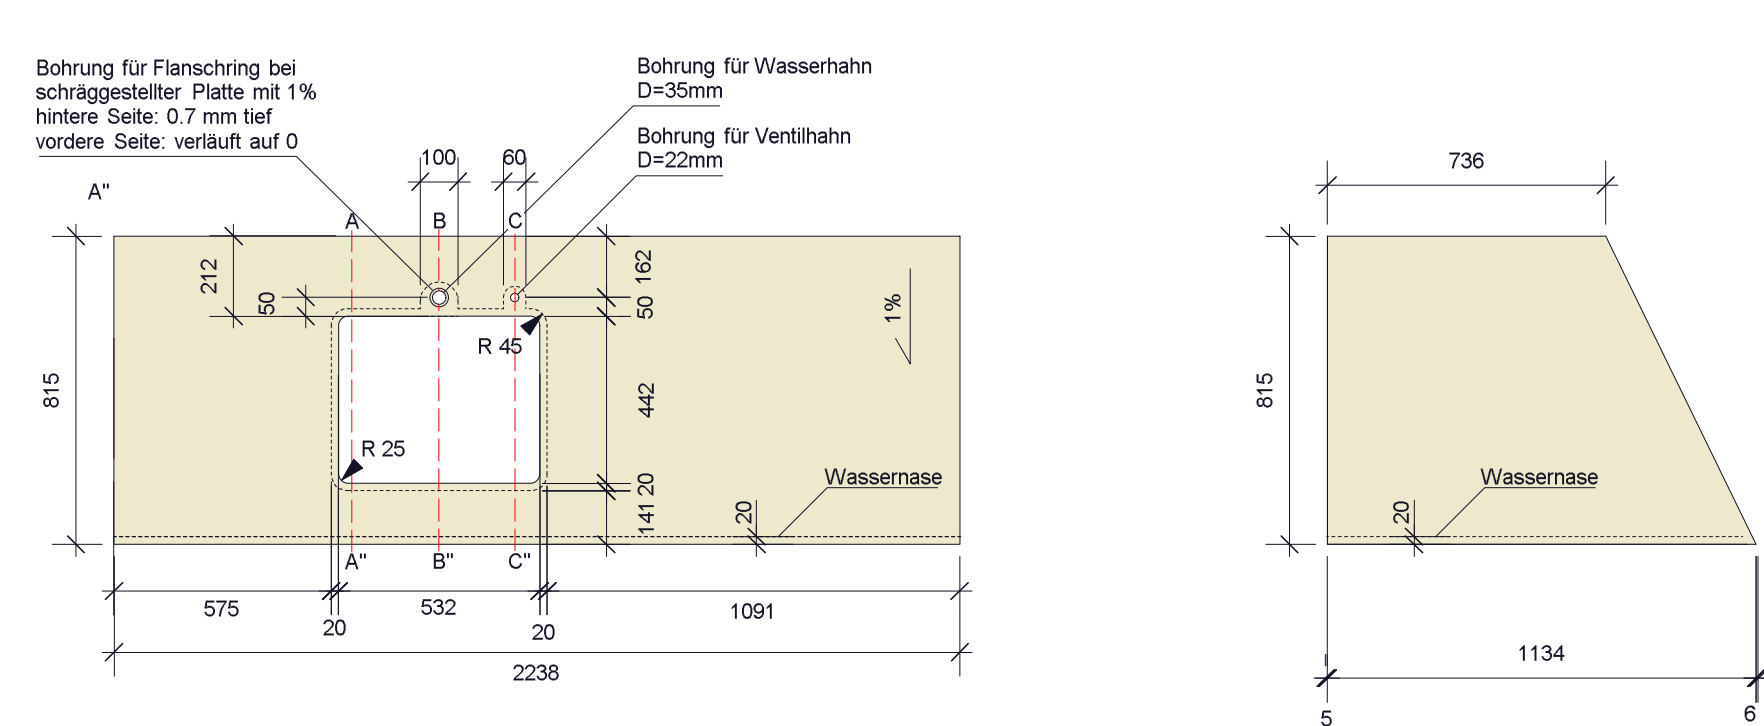

Ansicht Aussenküche 1:20

Aufsicht Aussenküche 1:20

Aufsicht Steinplatte 1:20

Schnitt Aussenküche 1:20

Schnitt Detail 1:1

Schnitt Detail Wasserauffangrinne, Abfluss 1:1

Detail 2, 1:1