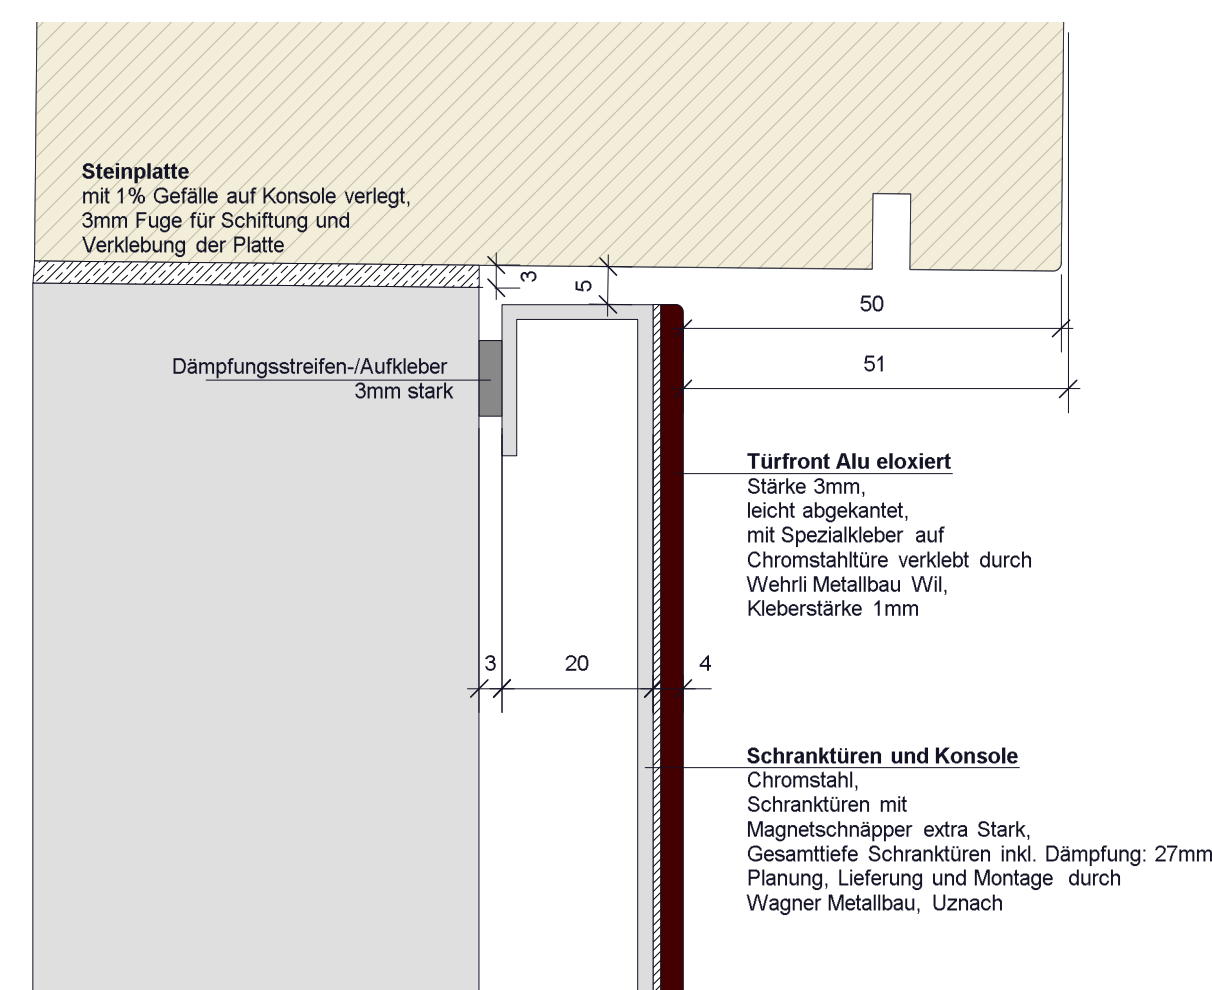

Ansicht Aussenküche 1:20

Aufsicht Aussenküche 1:20

Aufsicht Steinplatte 1:20

Schnitt Aussenküche 1:20

Schnitt Detail 1:1

Schnitt Detail Wasserauffangrinne, Abfluss 1:1

Detail 2, 1:1