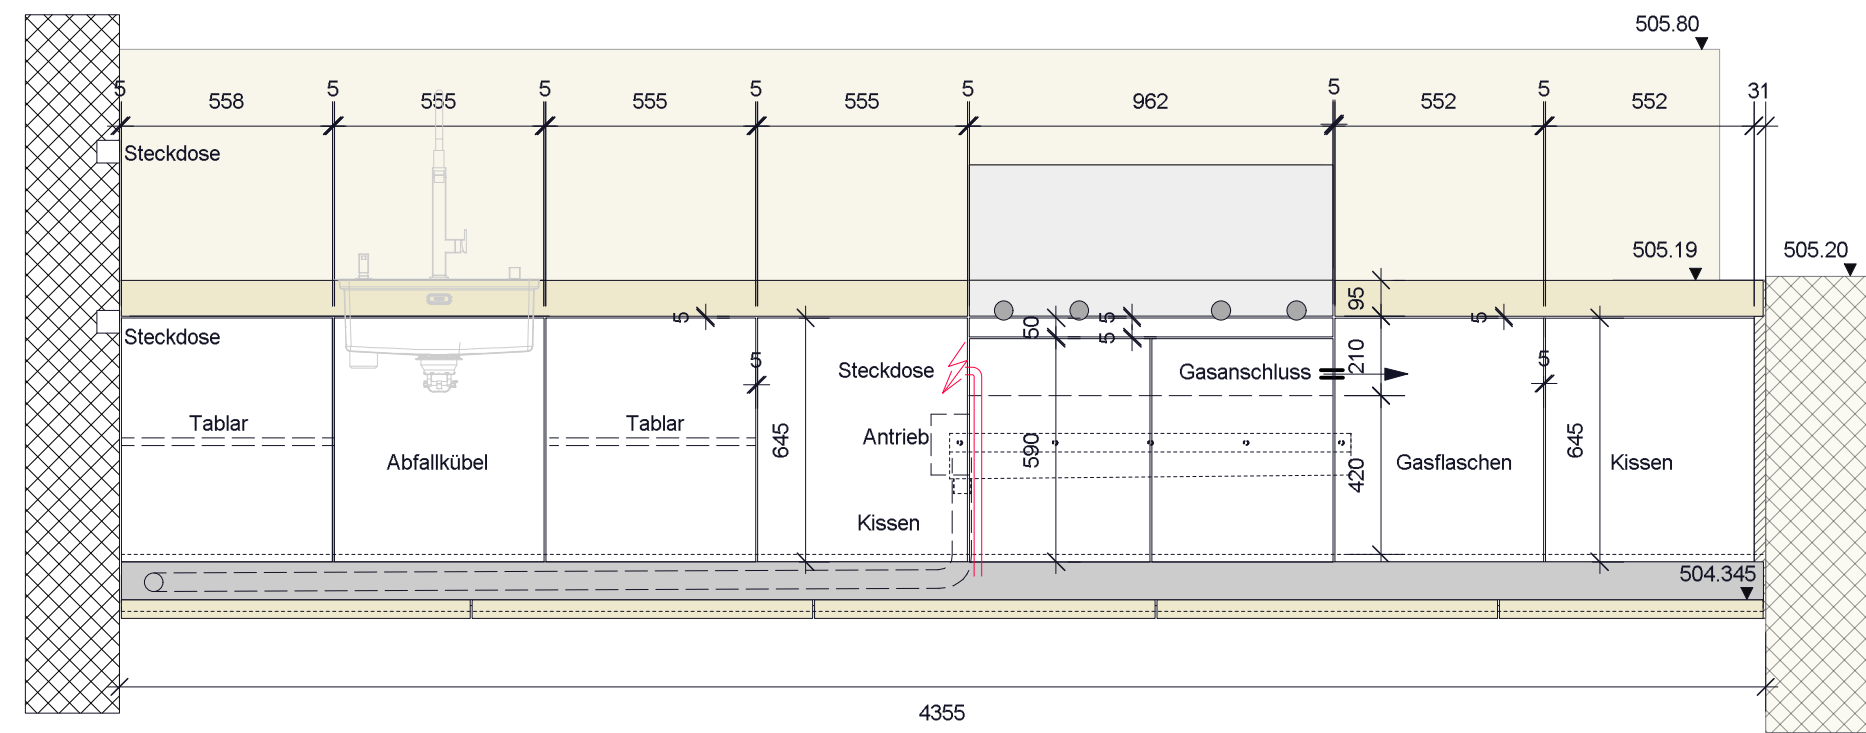

Ansicht Aussenküche 1:20

Aufsicht Aussenküche 1:20

Aufsicht Steinplatte 1:20

Schnitt Aussenküche 1:20

Schnitt Detail 1:1

Schnitt Detail Wasserauffangrinne, Abfluss 1:1

Detail 2, 1:1